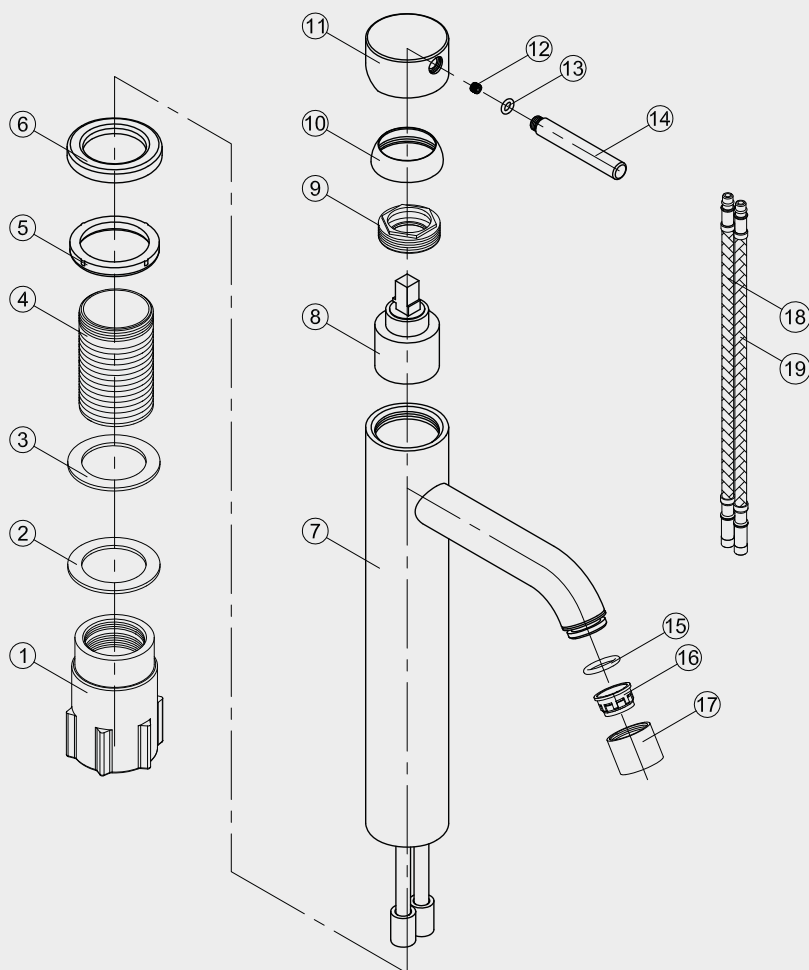

1. 1 Fixing bushing
2. 2 Washer
3. 3 Rubber
4. 4 Threaded tube
5. 5 Base Rubber
6. 6 Base
7. 7 Body
8. 8 Cartridge
9. 9 Screw nut
10. 10 Cover ring
11. 11 Handle base
12. 12 Inner hex screw
13. 13 O ring
14. 14 Handle bar
15. 15 O ring
16. 16 Aerator
17. 17 Aerator cover
18. 18 Flexible hose
19. 19 Flexible hose

Steel Wave High

Håndvaskarmatur i rustfrit stål. Stilren model med rund krop og buet tud. Høj model, passer til fritstående sanitet.

Art nr   **RSK**

10015   8344560

Tekniske data:

Hulboring: 35 mm